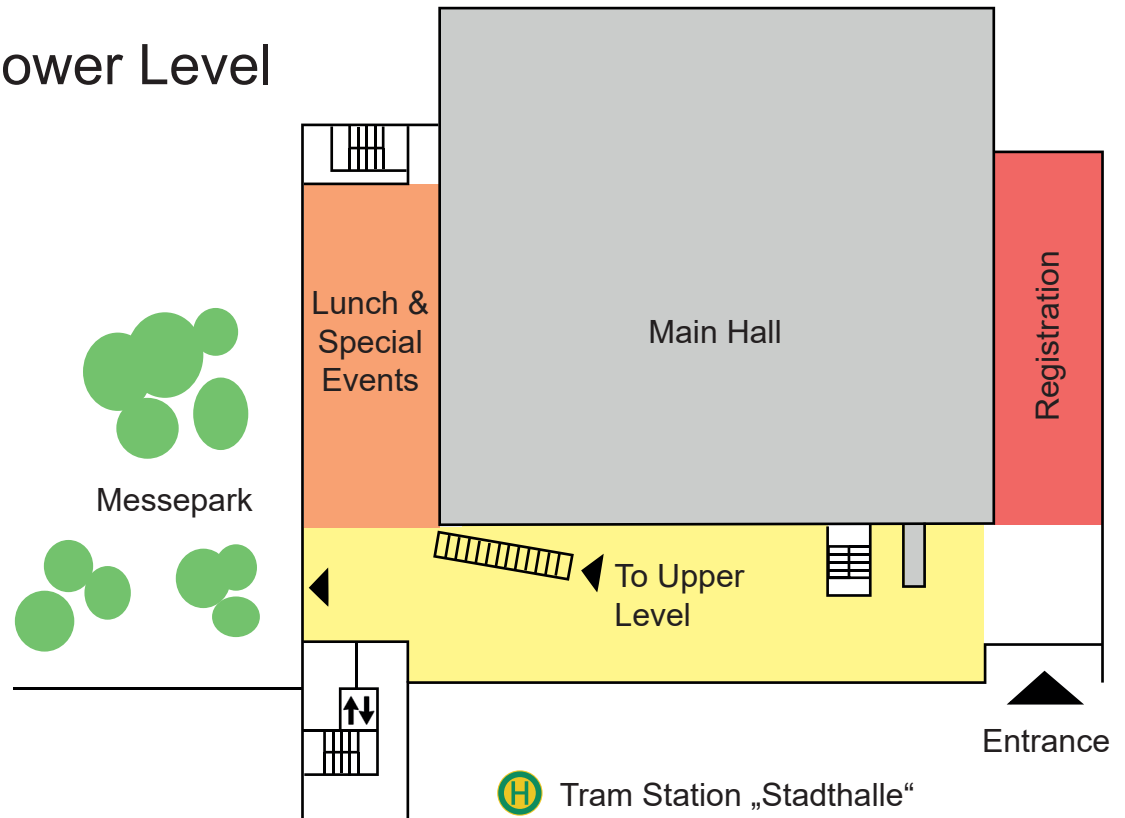

Floorplan (Stadthalle)

Upper Level

Lower Level

N City Center

Conrad-von-Hoetendorf-Strasse