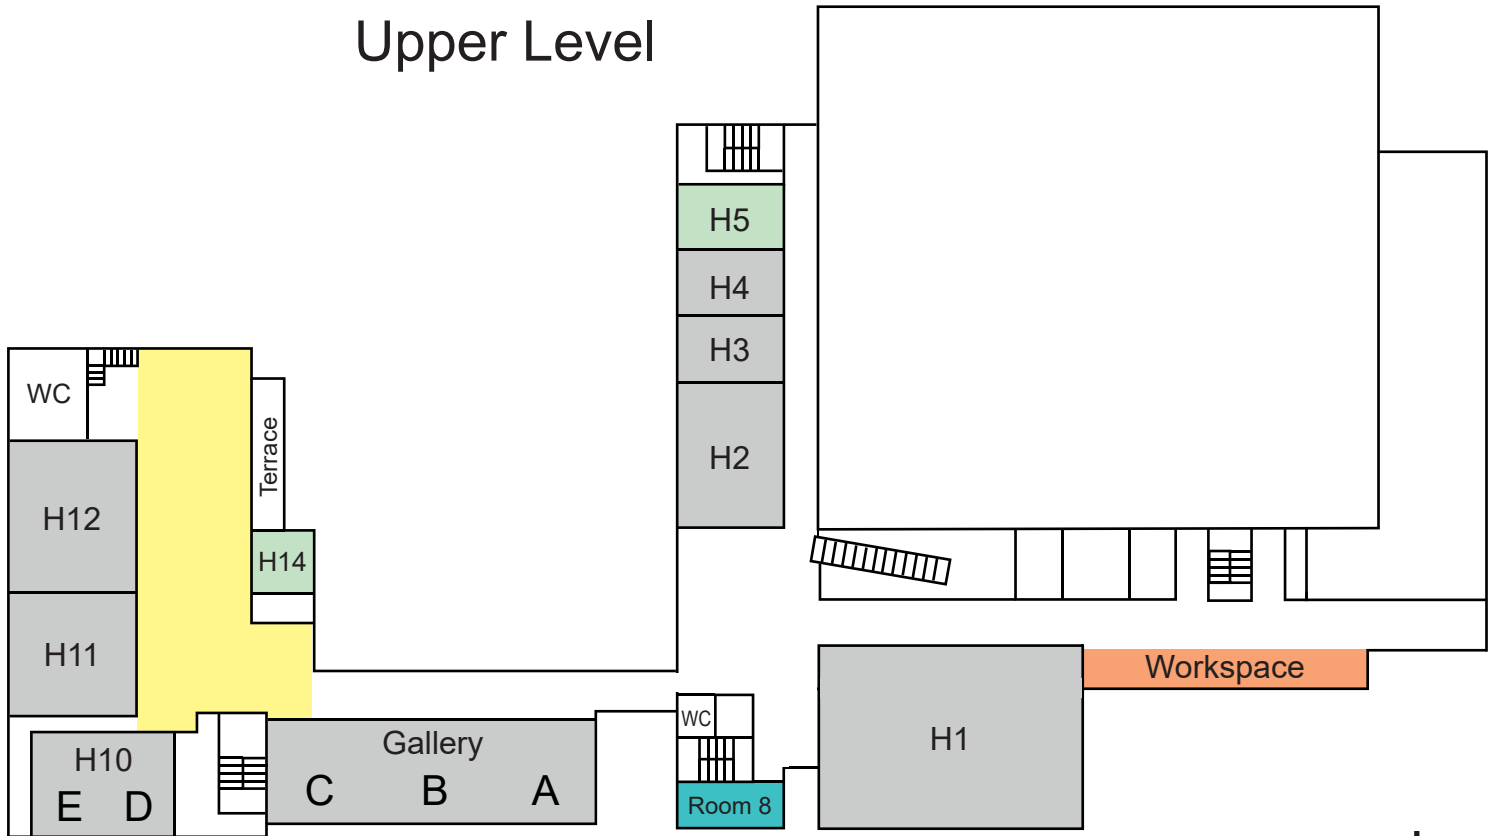

Floorplan (Stadthalle)

Upper Level

Lower Level

N City Center

Conrad-von-Hoetendorf-Strasse